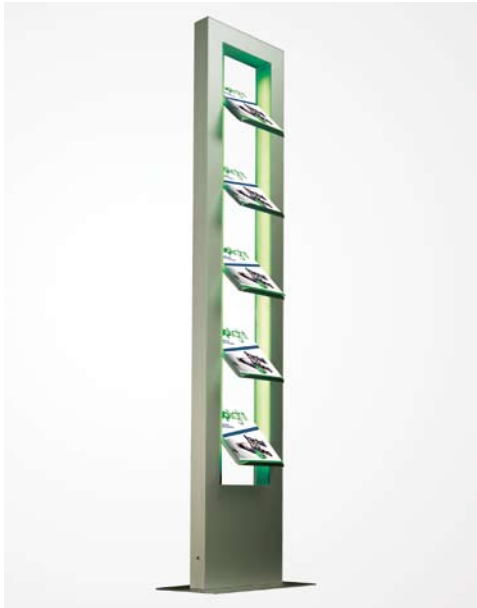

Fractal reception desk

Fenwal Blood Technologies

Sony Belgium headquarters

Essilor showroom

displays

Mini SL enlightened display

Jazz display

Media display - shelf

Media display - acrylic case

Mamba

Expositor box

Samsonite custom-made display

sheets

profiles

references

Akzo Nobel
Belgomilk
Berca
BMW Belgium
Brooklyn
Carlsberg
Casa Dolce Casa
Delhaize
Essilor
GE appliances
Honda
House of Fraser
Hitachi
Jaguar
Jeddah airport
Kinopolis
Lancia
Loewe
Mercedes / Mini Cooper
Nespresso
NMBS
NSK
Orac
Philips
Samsonite
Schiphol airport
Serono
Siemens
Skoda
SNCF
Sony
Theo
Villeroy & Boch
Vodafone
Volkswagen
Winsol
Yohji Yamamoto