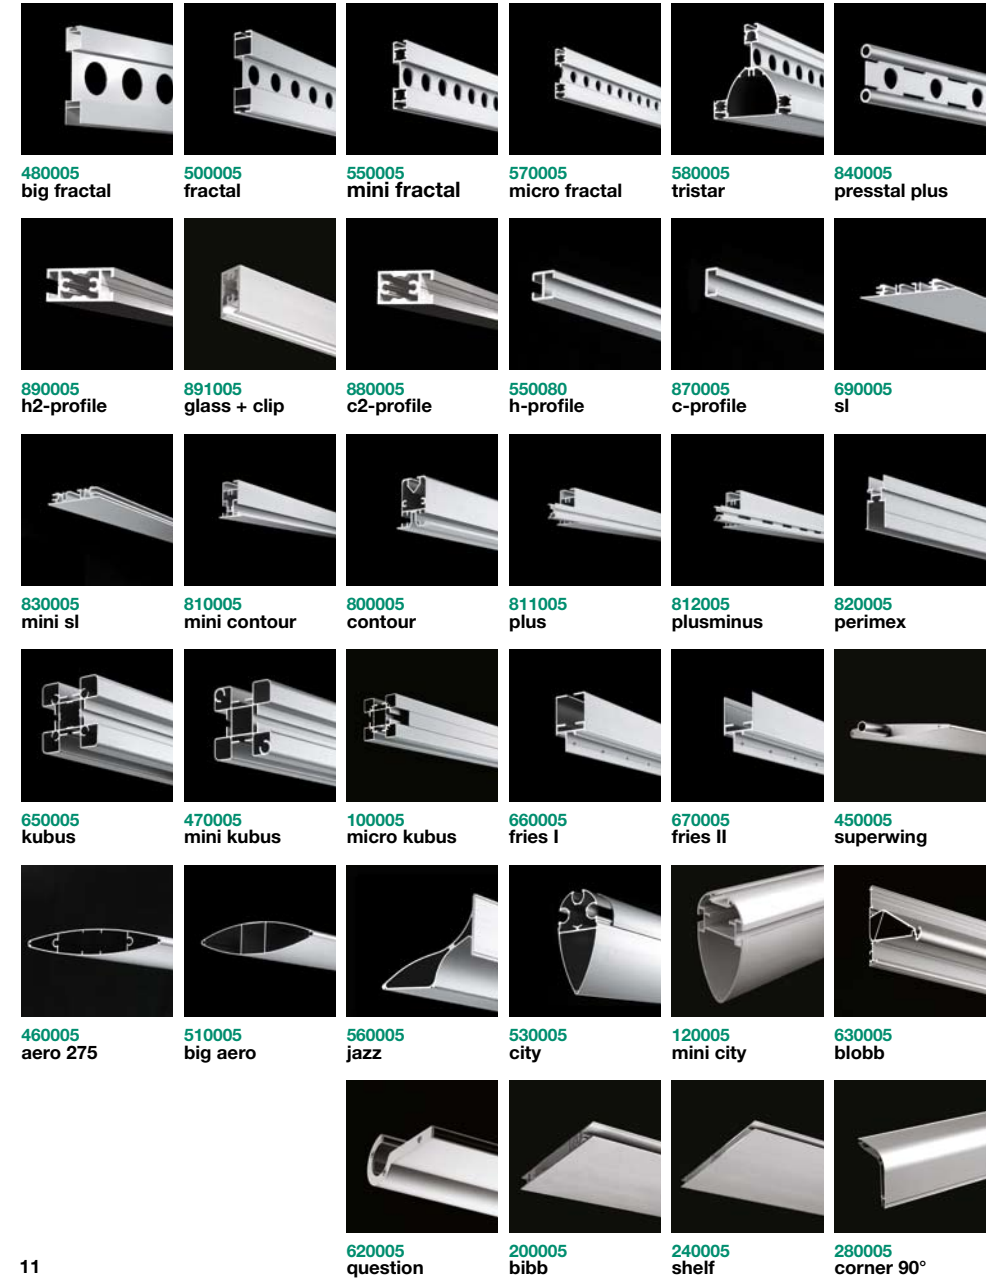

Media display - acrylic case

Mamba

Expositor box

Samsonite custom-made display

sheets

profiles

references

Akzo Nobel
Belgomilk
Berca
BMW Belgium
Brooklyn
Carlsberg
Casa Dolce Casa
Delhaize
Essilor
GE appliances
Honda
House of Fraser
Hitachi
Jaguar
Jeddah airport
Kinopolis
Lancia
Loewe
Mercedes / Mini Cooper
Nespresso
NMBS
NSK
Orac
Philips
Samsonite
Schiphol airport
Serono
Siemens
Skoda
SNCF
Sony
Theo
Villeroy & Boch
Vodafone
Volkswagen
Winsol
Yohji Yamamoto