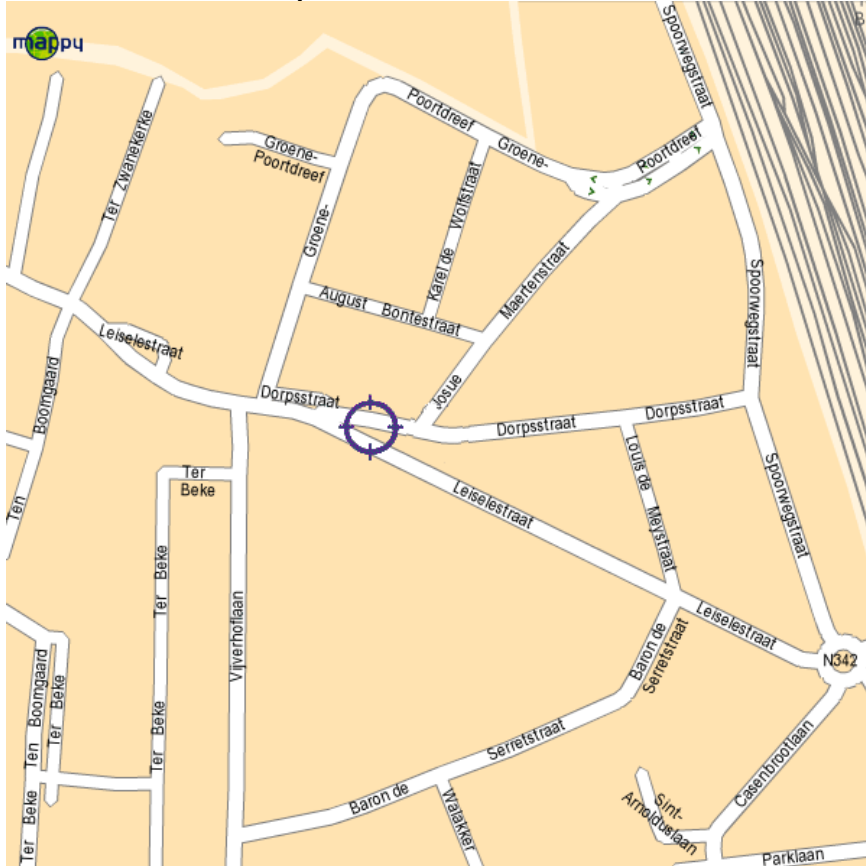

Antennepunt Brugge
Dorpsstraat 40,
8200 BRUGGE - SINT-
MICHIELS

Hoe bereik je Jobcentrum West-Vlaanderen

- *Met de wagen of te voet.*
 - Vanaf achterkant station Brugge, volg je de Spoorwegstraat. Je neemt de 2^e straat rechts, dit is de Dorpsstraat, Jobcentrum is het laatste huis links, nr. 40.
 - Vanaf N 31 (Expresweg), afrit Brugge en Sint-Michiels. Je volgt richting Brugge Sint-Michiels. Je rijdt tot het 2^e rond punt en dan rechtsaf. Aan het 1^e kruispunt rijd je rechtdoor voorbij de kerk. Je volgt de Dorpsstraat tot voorbij het kerkhof. Dan kom je op een splitsing, de Dorpsstraat is de linkse straat. Het 1^e huis rechts voorbij de parking is Jobcentrum West-Vlaanderen.
- *Met De Lijn*
 - a. Vanuit Brugge Centrum naar Jobcentrum
Stadsbus lijn 7 (St. Michiels Kloosterhof) of
Stadsbus lijn 17 (St. Michiels Boudewijnpark)
Vertrekuren aan Brugge station (voorkant) of 6 minuten vroeger aan halte Markt
.07 .17 .27 .37 .47 .57
en 5 minuten later kom je aan de halte "Vijverhof" waar je moet afstappen

Aan de halte "Vijverhof" steek je over en volg je verder de straat tot op een splitsing (30m) en daar neem je de linkse straat, dit is de Dorpsstraat. Het eerste huis aan de rechterkant is Jobcentrum.

- b. Vanuit Jobcentrum naar Brugge Centrum
Stadsbus lijn 7 (Station – Centrum) of
Stadsbus lijn 17 (Station – Centrum)
Vertrekuren aan halte "Vijverhof", aan het bushokje .
.02 .12 .22 .32 .42 .52
en 6 minuten later kom je aan de halte Station en nog 6
minuten later op de Markt.